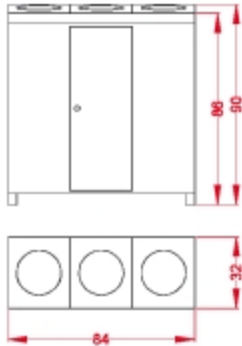

Acabados: gris perla gofrado

M-1-70
 Papelera Ecológica, con tres cubos interiores.
 Capacidad de cada cubo de 52 litros.
 Puerta frontal con cerradura de triangulillo.
 Tacos inferiores de ABS para evitar oxidación.
 Colores estándar de reciclaje.
 Amarillo - Embases
 Verde - Vidrio
 Azul - Cartón
 Acabados: verde, gris perla gofrado