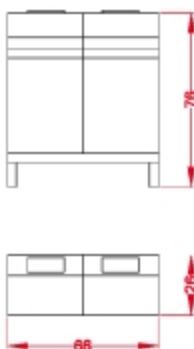

M-1-78
Papelera Ecológica,
con tres módulos independientes,
tacos inferiores de ABS para evitar oxidación.
Tapas colores estándar de reciclaje.
Amarillo - Embases
Verde - Vidrio
Azul - Cartón
Acabados: gris perla gofrado