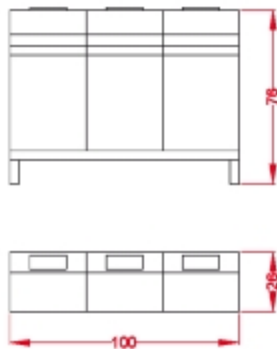

Amarillo-Embases

Verde-Vidrio

Azul-Cartón

Rojo-Residuos

Acabados: gris perla gofrado

Detalle Cubo y Paleta. Cubo interior 21 x 35 x 67 h.

M-1-73

Tres Cubos interiores en chapa galvanizada.

Acabados: gris perla gofrado

M-1-70
 Papelera Ecológica, con tres cubos interiores.
 Capacidad de cada cubo de 52 litros.
 Puerta frontal con cerradura de triangulillo.
 Tacos inferiores de ABS para evitar oxidación.
 Colores estándar de reciclaje.
 Amarillo - Embases
 Verde - Vidrio
 Azul - Cartón
 Acabados: verde, gris perla gofrado