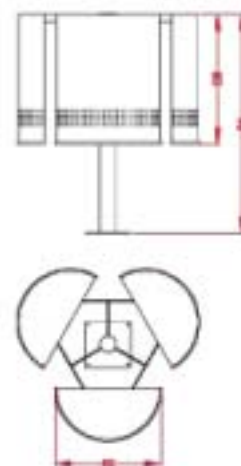

Papeleras de Exterior

M-1-88

Papelera ecológica metálica con soporte.
Sistema basculante. Fijación a suelo.
Acabado: Color estándar de reciclaje
Amarillo - Embases
Verde - Vidrio
Rojo - Residuos