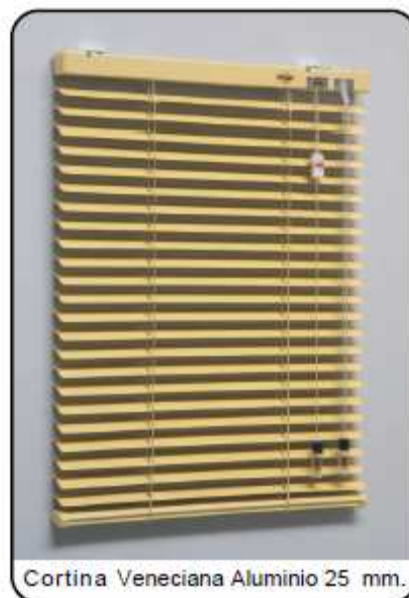

Cortina Vertical **flexol**<sup>®</sup> Lamas de 250 mm.

# Cortinas Venecianas

Cortina Veneciana Aluminio 16 mm.

Cortina Veneciana Aluminio 25 mm.

Mini Veneciana Madera 25 mm.

Veneciana de Aluminio de 50 mm.

*Disponible también con  
Escalerilla de Cinta*

Veneciana de Madera de 50 mm.