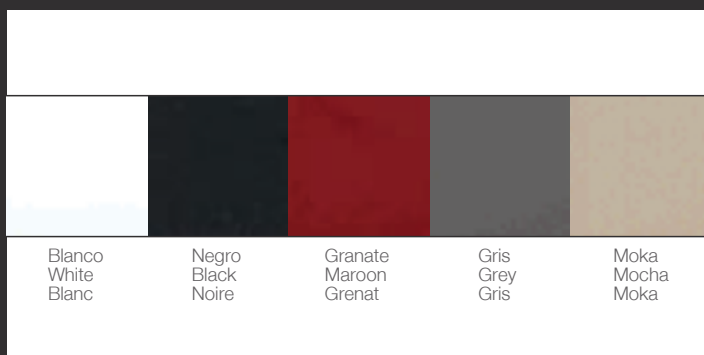

BASICS

Colores
Colors
Couleurs

ZOM0000AT Asiento tapizado.
ZOM0000AT Upholstered seat.
ZOM0000AT Assise tapissée.

ZOM0008UN Sistema de unión de varilla cromada.
ZOM0008UN Rod linking device in chrome.
ZOM0008UN Crochets d'union en tiges chromées