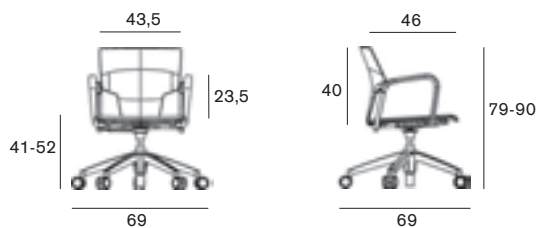

Vol.: 0,23m3
Kg : 5,50
Metr./Fabric: 0,5m

ZOM0001NT Sillón ZOOM chasis negro / ZOOM armchair w/black frame / Fauteuil ZOOM structure noir
ZOM0001AL Sillón ZOOM chasis aluminio / ZOOM armchair w/aluminium frame / Fauteuil ZOOM structure aluminium
ZOM0001CR Sillón ZOOM chasis cromo / ZOOM armchair w/chrome frame / Fauteuil ZOOM structure chrome

ZOM0000AT Asiento tapizado ZOOM / ZOM0000AT ZOOM upholstered seat / Assise ZOOM tapissée

Vol.: 0,21m3
Kg : 4,65
Metr./Fabric: 0,5m

ZOM0003NT Silla ZOOM chasis negro / ZOOM chair w/black frame / Chaise ZOOM structure noir
ZOM0003AL Silla ZOOM chasis aluminio / ZOOM chair w/aluminium frame / Chaise ZOOM structure aluminium
ZOM0003CR Silla ZOOM chasis cromo / ZOOM chair w/chrome frame / Chaise ZOOM structure chrome

ZOM0000AT Asiento tapizado ZOOM / ZOM0000AT ZOOM upholstered seat / Assise ZOOM tapissée

Vol.: 0,38m3
Kg : 11,15
Metr./Fabric: 0,5m

ZOM0006CR Sillón ZOOM giratorio / ZOOM swivel armchair / Chaise ZOOM giratoire