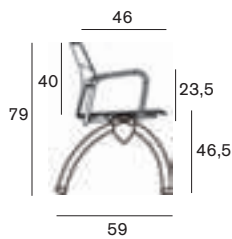

1 un.

Vol.: 1,17m³
Kg: 35,85
Metr./Fabric: 2,5m

1 un.

- ZOM20002P Bancada ZOOM 2 plazas / ZOOM 2 seater bench / Banquette ZOOM 2 places
 ZOM20003P Bancada ZOOM 3 plazas / ZOOM 3 seater bench / Banquette ZOOM 3 places
 ZOM20004P Bancada ZOOM 4 plazas / ZOOM 4 seater bench / Banquette ZOOM 4 places
 ZOM20005P Bancada ZOOM 5 plazas / ZOOM 5 seater bench / Banquette ZOOM 5 places

Vol.: 0,47m³
Kg: 14,3
Metr./Fabric: 0,5m

1 un.

Vol.: 0,70m³
Kg: 20,9
Metr./Fabric: 1m

1 un.

Vol.: 0,93m³
Kg: 27,4
Metr./Fabric: 1,5m

1 un.

Vol.: 1,17m³
Kg: 33,9
Metr./Fabric: 2m

1 un.