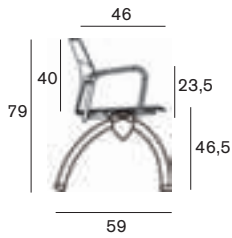

ZOM0000AT Asiento tapizado ZOOM / ZOM0000AT ZOOM upholstered seat / Assise ZOOM tapissée

Vol.: 0,38m3
Kg : 11,15
Metr./Fabric: 0,5m

ZOM0006CR Sillón ZOOM giratorio / ZOOM swivel armchair / Chaise ZOOM giratoire

ZOM0000AT Asiento tapizado ZOOM / ZOM0000AT ZOOM upholstered seat / Assise ZOOM tapissée

Vol.: 0,47m³
Kg: 16,25
Metr./Fabric: 1m

1 un.

Vol.: 0,70m³
Kg: 22,85
Metr./Fabric: 1,5m

1 un.

Vol.: 0,93m³
Kg: 29,35
Metr./Fabric: 2m

1 un.

Vol.: 1,17m³
Kg: 35,85
Metr./Fabric: 2,5m

1 un.

- ZOM20002P Bancada ZOOM 2 plazas / ZOOM 2 seater bench / Banquette ZOOM 2 places
 ZOM20003P Bancada ZOOM 3 plazas / ZOOM 3 seater bench / Banquette ZOOM 3 places
 ZOM20004P Bancada ZOOM 4 plazas / ZOOM 4 seater bench / Banquette ZOOM 4 places
 ZOM20005P Bancada ZOOM 5 plazas / ZOOM 5 seater bench / Banquette ZOOM 5 places